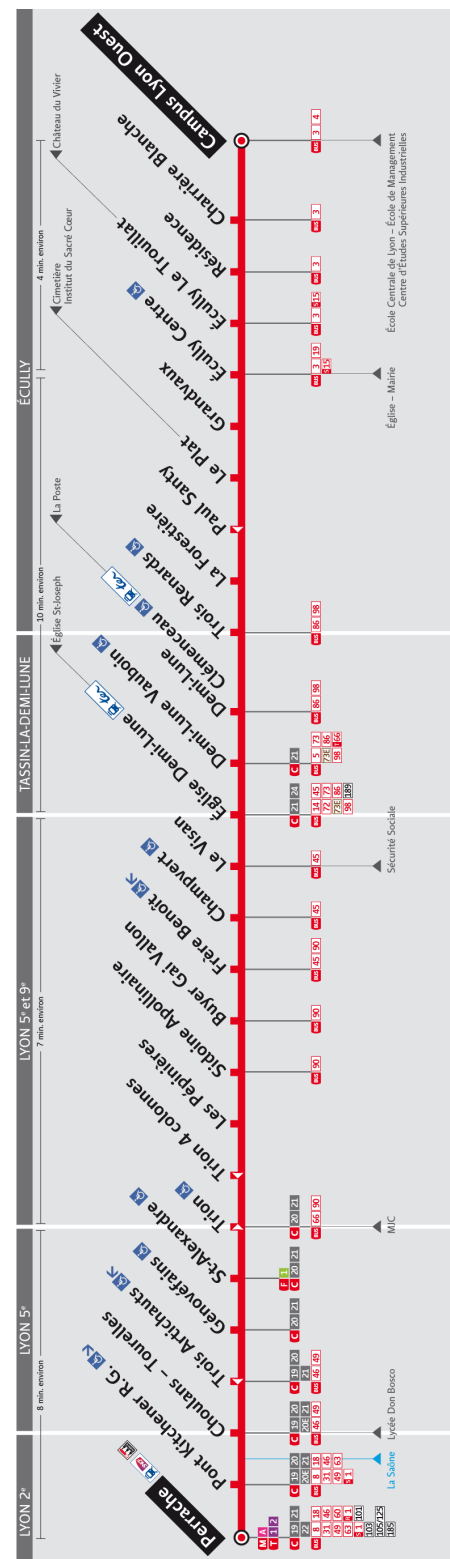

DU 29 AOÛT 2011 AU 8 JUIL. 2012

LIGNE

55

- PERRACHE
- TRION
- TASSIN-LA-DEMI-LUNE
- ECULLY
- CAMPUS LYON OUEST

Le réseau TCL ne fonctionne pas le 1^{er} mai.

VOS AGENCES TCL

Perrache
Métro Ligne A
Gare Routière Perrache
Lyon 2^{ème}

Vieux-Lyon
Métro Ligne D
Station Vieux Lyon
Lyon 5^{ème}

HORAIRES D'OUVERTURE*

- Lundi au Vendredi : 7h30-18h30
- Samedi : 9h00-17h00
- Fermée le dimanche

Consultez la liste des Points Service TCL (tabacs et diffuseurs de presse portant l'enseigne TCL) de votre commune sur www.tcl.fr ou dans les guides tarifaires disponibles en agences TCL

LIGNES COMPLÉMENTAIRES

Si les lignes majeures restent le plus souvent sur les grands axes routiers de Lyon et sa périphérie, les 71 lignes complémentaires ont pour vocation de desservir plus finement les communes et quartiers.

Lundi au vendredi

PERRACHE	19.40	20.05	20.30	21.00
TRION	19.47	20.12	20.37	21.07
FRERE BENOIT	19.51	20.16	20.41	21.10
EGLISE DEMI-LUNE	19.53	20.17	20.42	21.11
ECULLY CENTRE	20.03	20.26	20.49	21.18
CAMPUS LYON OUEST	20.07	20.30	20.53	21.22